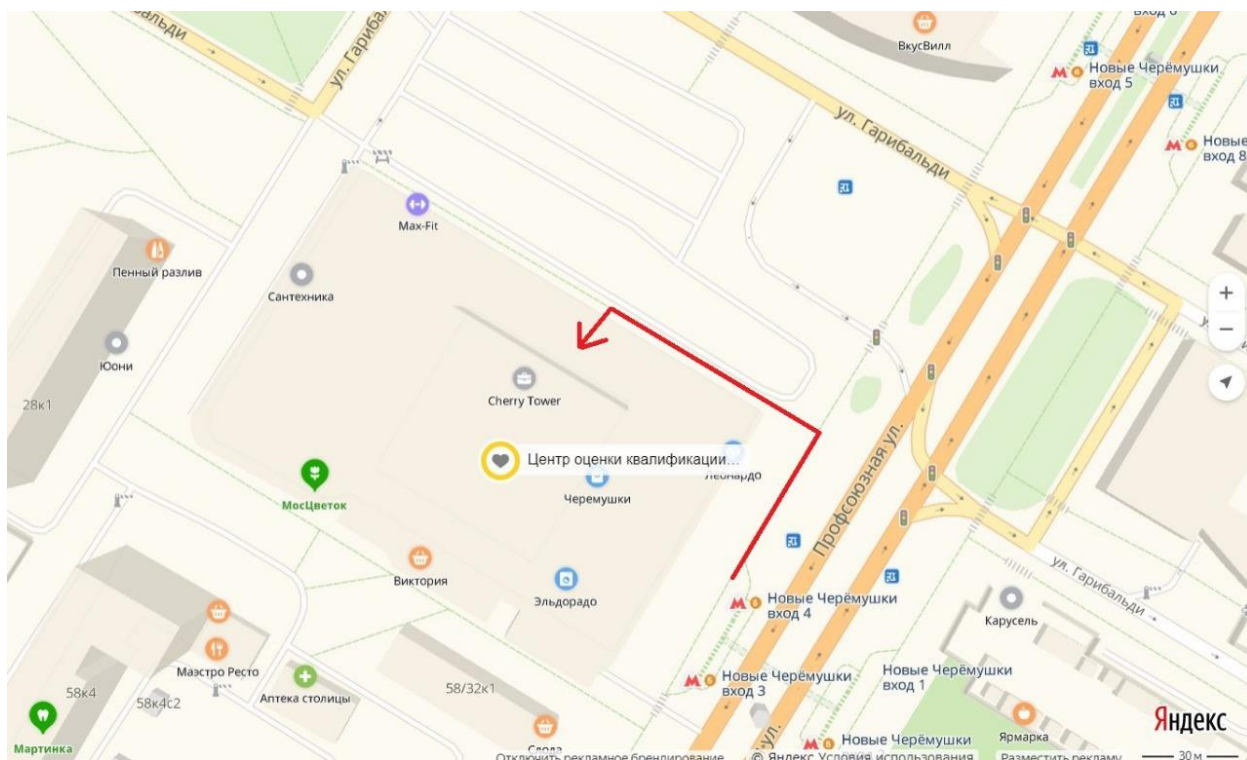

Центр оценки квалификации и обучения №1

Как добраться?

Из метро 1 вагон из центра, затем направо и ещё раз направо. Необходимо обойти ТЦ «Новые Черемушки» с правой стороны, после чего Вы найдете вход в БЦ «Cherry Tower»

Обращаем внимание, что действует пропускная система, предварительно позвоните для заказа пропуска на Вас

Контакты для связи

+7 (499) 110-40-01

info@coko1.ru